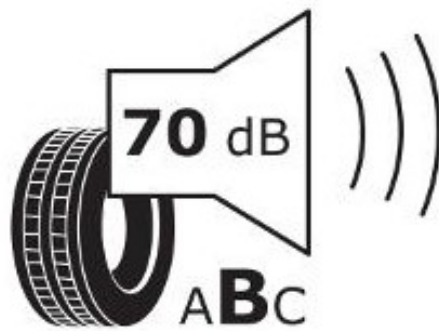

# ENERG

**MICHELIN**

941925

205/55R19 97 V XL

C1

2020/740