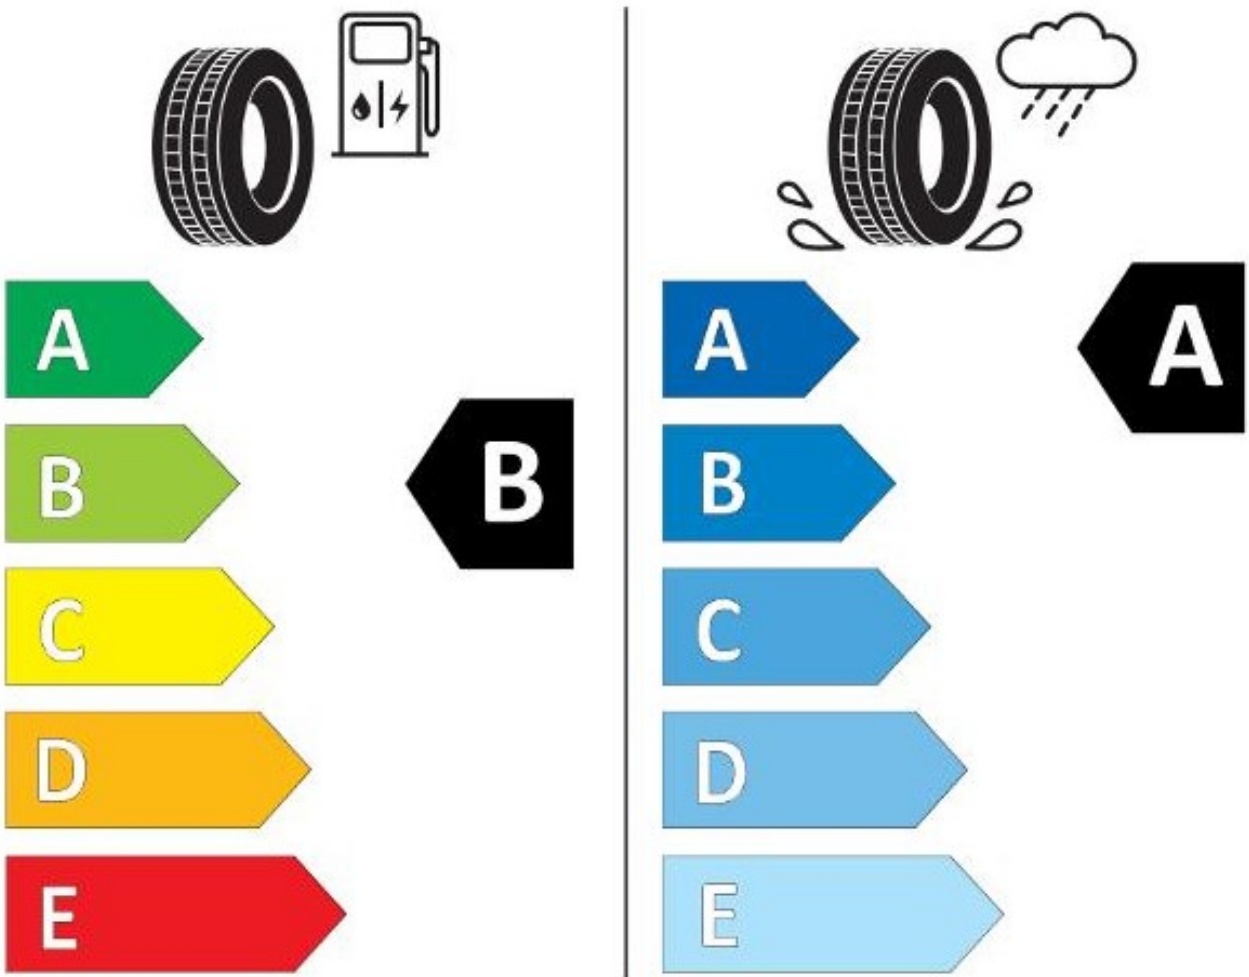

# ENERG

**MICHELIN**

941925

205/55R19 97 V XL

C1

2020/740